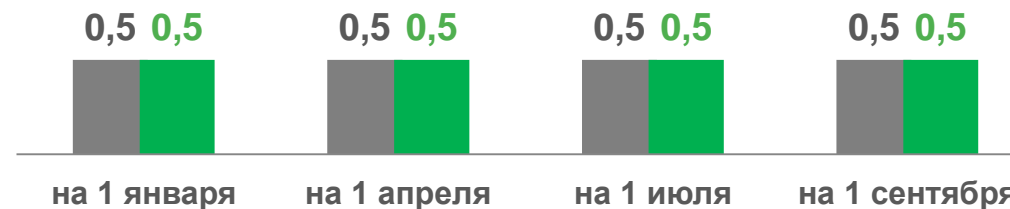

ПОГОЛОВЬЕ ОСНОВНЫХ ВИДОВ СКОТА В СЕЛЬСКОХОЗЯЙСТВЕННЫХ ОРГАНИЗАЦИЯХ В ЯМАЛО-НЕНЕЦКОМ АВТОНОМНОМ ОКРУГЕ НА 1 СЕНТЯБРЯ 2021 ГОДА

**Крупный
рогатый
скот**

Тысяч
голов

1,1

В % к
сентябрю
2020г.

102,4

Коровы

0,5

97,8

Свиньи

0,5

143,4

■ 2020 ■ 2021