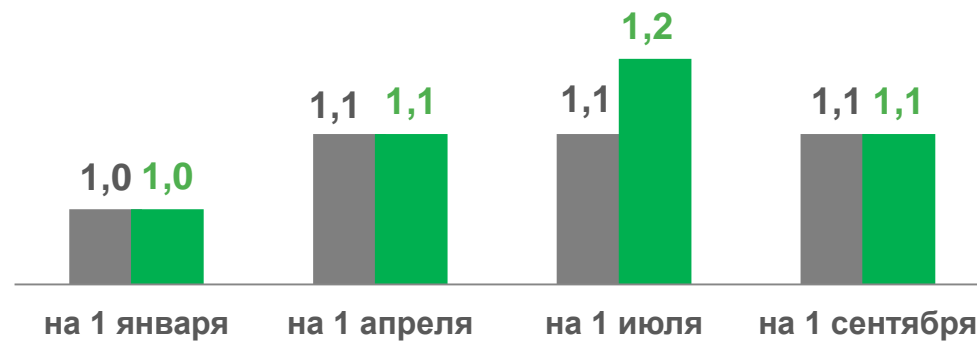

ПОГОЛОВЬЕ ОСНОВНЫХ ВИДОВ СКОТА В СЕЛЬСКОХОЗЯЙСТВЕННЫХ ОРГАНИЗАЦИЯХ В ЯМАЛО-НЕНЕЦКОМ АВТОНОМНОМ ОКРУГЕ НА 1 СЕНТЯБРЯ 2021 ГОДА

**Крупный
рогатый
скот**

Тысяч
голов

1,1

В % к
сентябрю
2020г.

102,4

Коровы

0,5