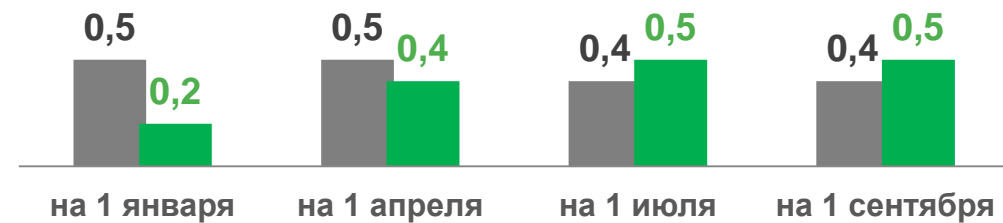

Свиньи

0,5

143,4